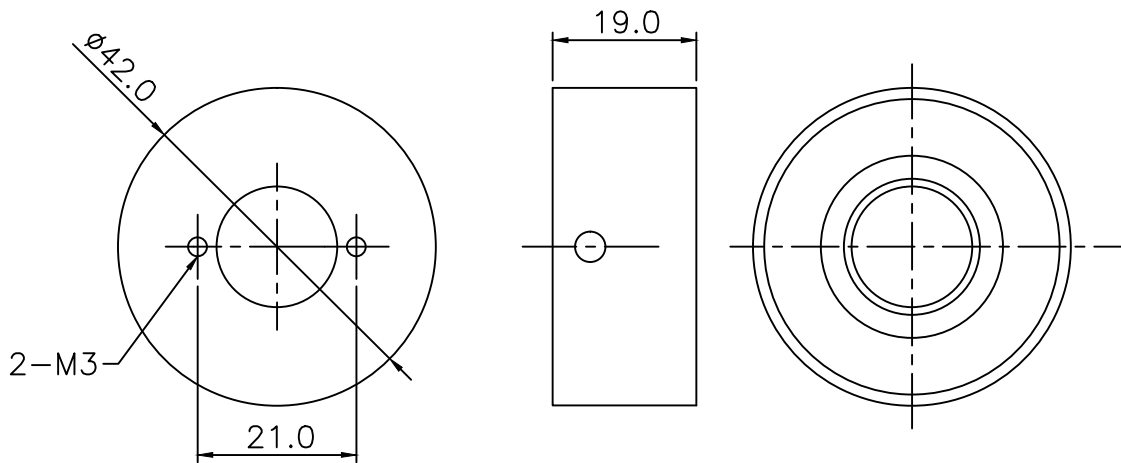

CS 42X19

直流電磁吸鐵

DUTY :50%
About : 0.3AA
Force : 2~4kg