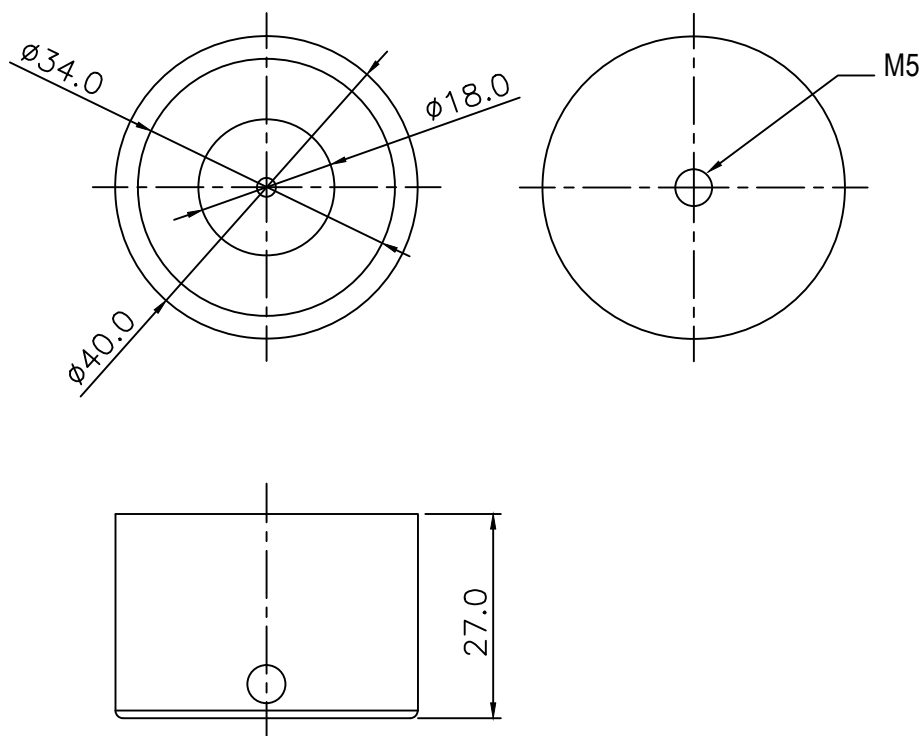

CS 40X27

直流電磁吸鐵

DUTY : 100%
About : 0.2A
Force : 4~6kg