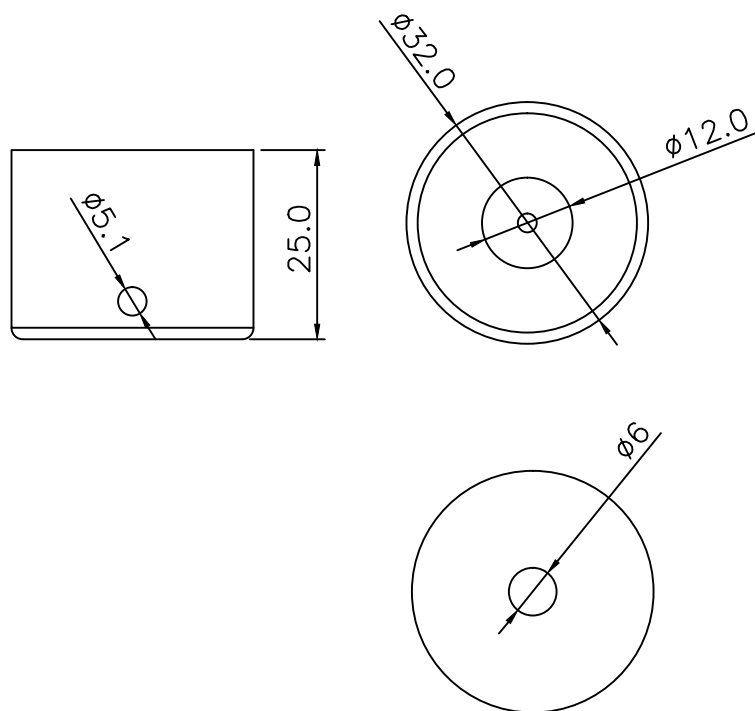

# CS 32X25

直流電磁吸鐵

DUTY :100%

About : 0.2A

Force : 3~5kg