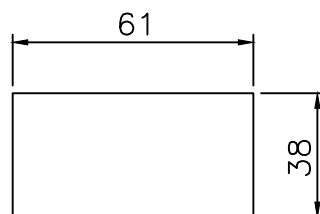

CS 200X61

直流電磁吸鐵

TEL:02-86856886
FAX:02-86858884

DUTY :100%
About :0.5A
Force :60~80KG