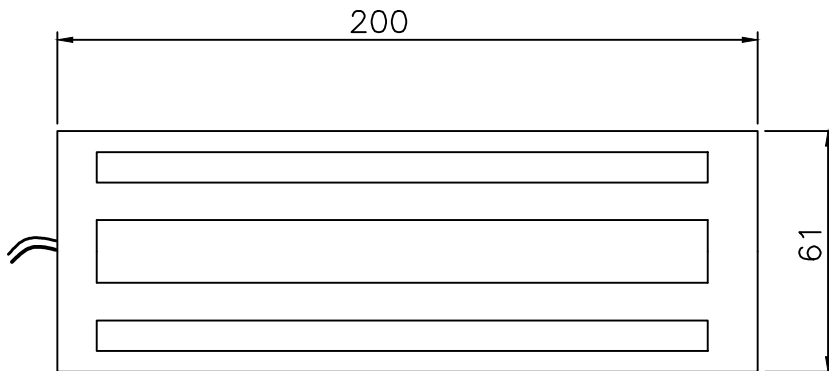

CS 200X61

直流電磁吸鐵

TEL:02-86856886
FAX:02-86858884

DUTY :100%
About :0.5A
Force :60~80KG