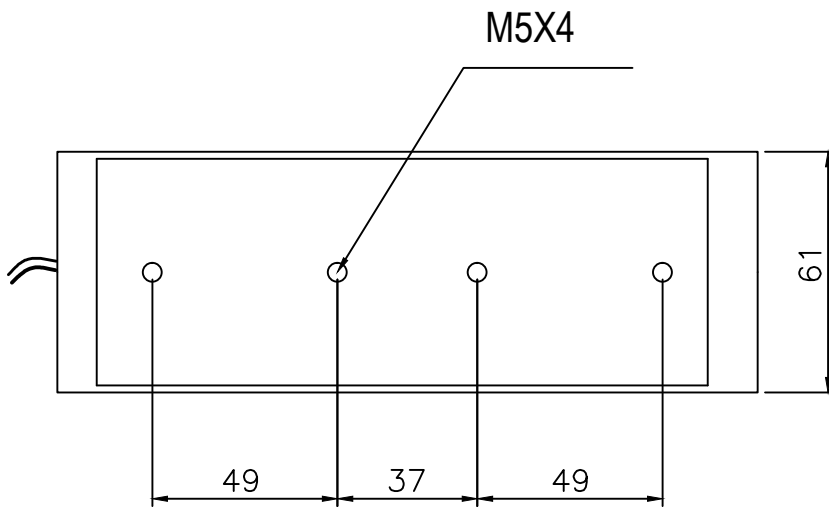

CS 200X61

直流電磁吸鐵

TEL:02-86856886
FAX:02-86858884

DUTY :100%
About :0.5A
Force :60~80KG